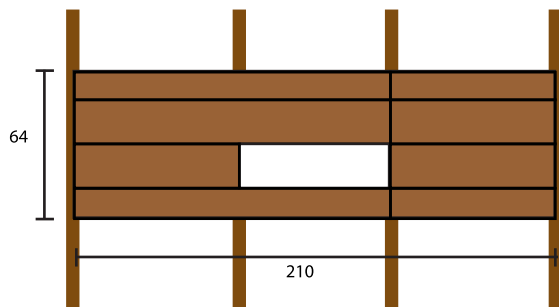

www.ecomorfose.pt.vu

MEDIDAS EM CM

- agrafos e agrafadora para madeira
- berbequim
- parafusos para madeira
- pilha de jornais
- tesoura para rede galinheiro
- câmaras de ar usadas ou pneu
- paus de vassoura
- cama para as galinhas

MATERIAIS

- martelo
- cola branca
- alimentador
- bebedouro
- galinhas

TRACTOR DE GALINHAS

668 x 140 cm
de rede galinheiro
fina

440x 76 cm
de telhado

x 6 (152 cm)

x 2 (120 cm)

x 4 (64cm)

x 2 (210 cm)

3 paus
de
vassouras
estragadas
(140 cm)