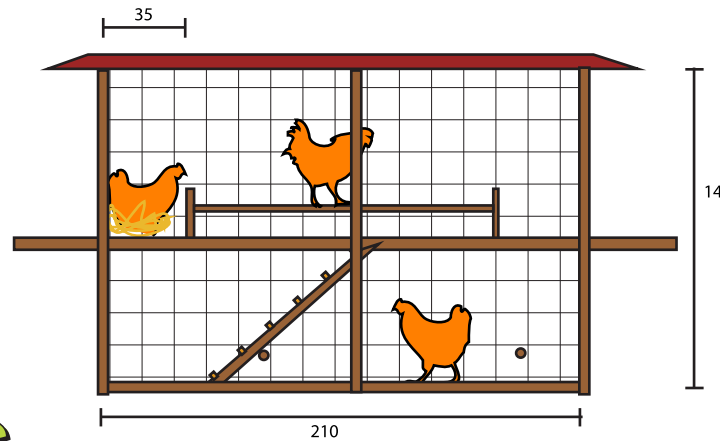

www.ecomorfose.pt.vu

MEDIDAS EM CM

- agrafos e agrafadora para madeira
- berbequim
- parafusos para madeira
- pilha de jornais
- tesoura para rede galinheiro
- câmaras de ar usadas ou pneu
- paus de vassoura
- cama para as galinhas

MATERIAIS

- martelo
- cola branca
- alimentador
- bebedouro
- galinhas

TRACTOR DE GALINHAS

668 x 140 cm
de rede galinheiro
fina

440x 76 cm
de telhado

x 6 (152 cm)

x 2 (120 cm)

x 4 (64cm)

x 2 (210 cm)

3 paus
de
vassouras
estragadas
(140 cm)