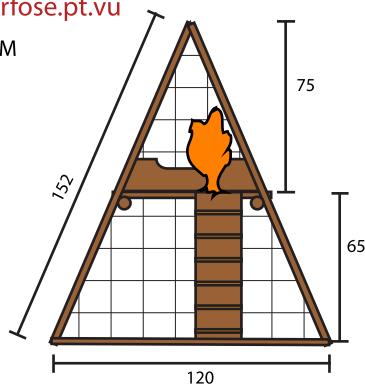

www.ecomorfose.pt.vu

MEDIDAS EM CM

- agrafos e agrafadora para madeira
- berbequim
- parafusos para madeira
- pilha de jornais
- tesoura para rede galinheiro
- câmaras de ar usadas ou pneu
- paus de vassoura
- cama para as galinhas

MATERIAIS

- martelo
- cola branca
- alimentador
- bebedouro
- galinhas

TRACTOR DE GALINHAS

668 x 140 cm
de rede galinheiro
fina

440x 76 cm
de telhado

x 6 (152 cm)

x 2 (120 cm)

x 4 (64cm)

x 2 (210 cm)

3 paus
de
vassouras
estragadas
(140 cm)