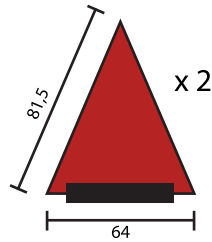

www.ecomorfose.pt.vu

MEDIDAS EM CM

- agrafos e agrafadora para madeira
- berbequim
- parafusos para madeira
- pilha de jornais
- tesoura para rede galinheiro
- câmaras de ar usadas ou pneu
- paus de vassoura
- cama para as galinhas

MATERIAIS

- martelo
- cola branca
- alimentador
- bebedouro
- galinhas

TRACTOR DE GALINHAS

668 x 140 cm
de rede galinheiro
fina

440x 76 cm
de telhado

x 6 (152 cm)

x 2 (120 cm)

x 4 (64cm)